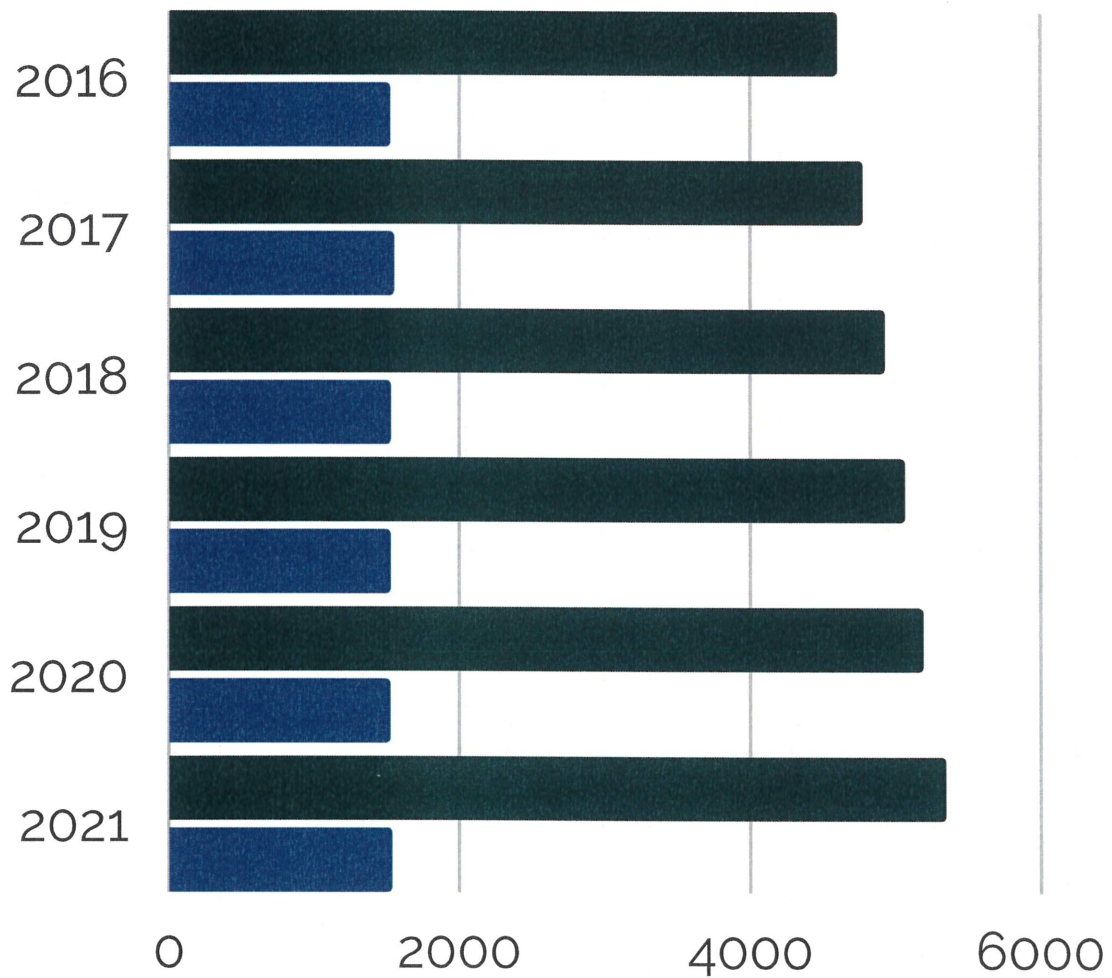

EVOLUCIÓN DEL CENSO

AÑO	EJERCIENTES	NO EJERCIENTES	TOTAL
2016	4.597	1.520	6.177
2017	4.772	1.549	6.321
2018	4.926	1.525	6.451
2019	5.065	1.523	6.588
2020	5.192	1.522	6.714
2021	5.348	1.535	6.884

● Ejercientes

● No Ejercientes

COLEGIADOS EN 2021

ALBACETE

Ejercientes: 36

No ejercientes: 3

Total: 39

ALICANTE

Ejercientes: 225