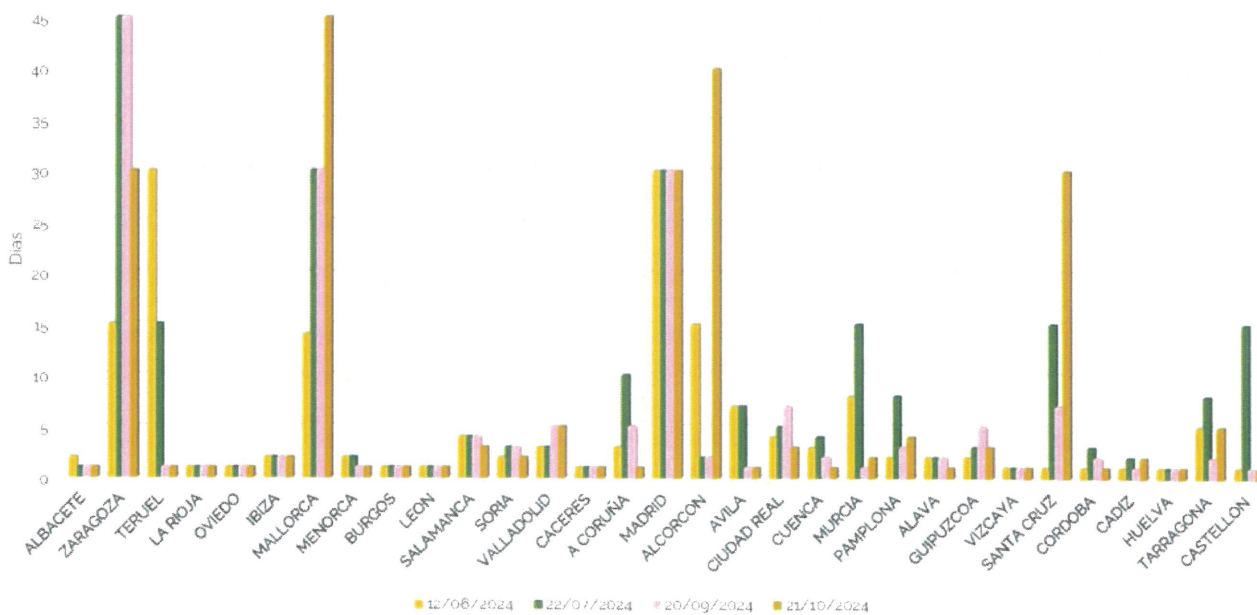

3 GRÁFICOS RESOLUCIÓN JEFATURA (CON CENTRO ESTRADA)

Días Resolución Jefatura (Colegios con Centro Estrada)