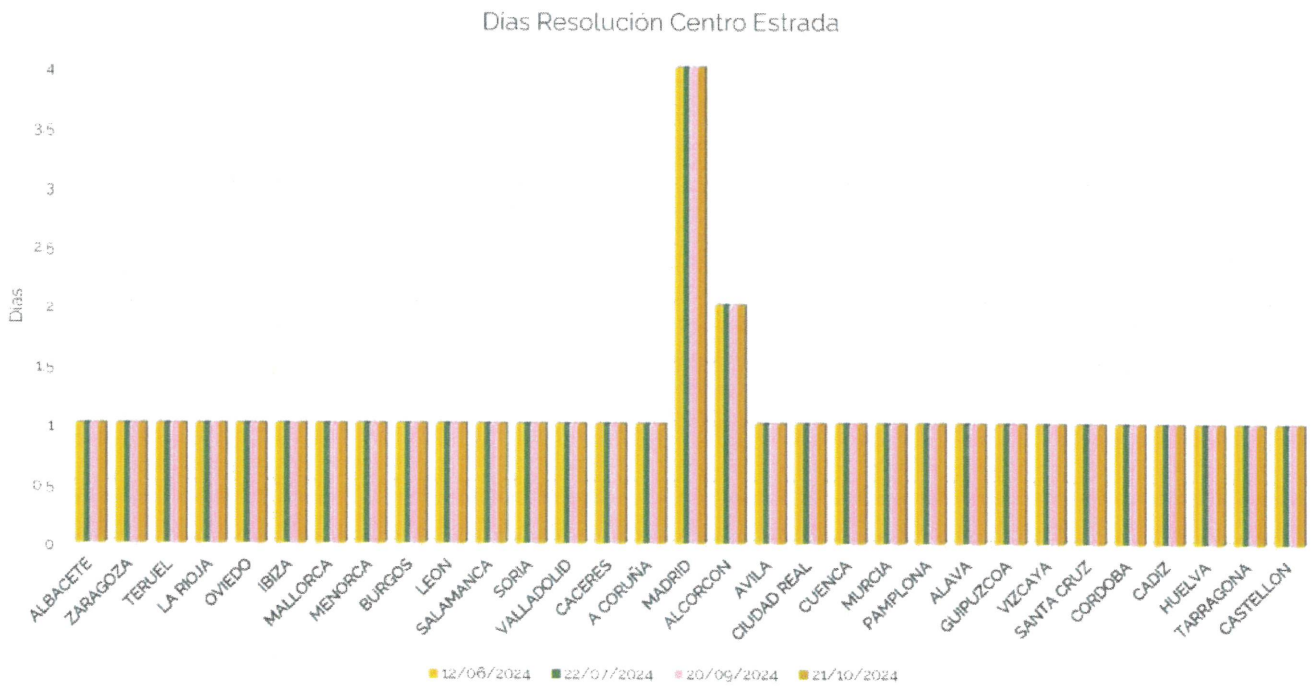

4 GRÁFICOS RESOLUCIÓN CENTRO ESTRADA